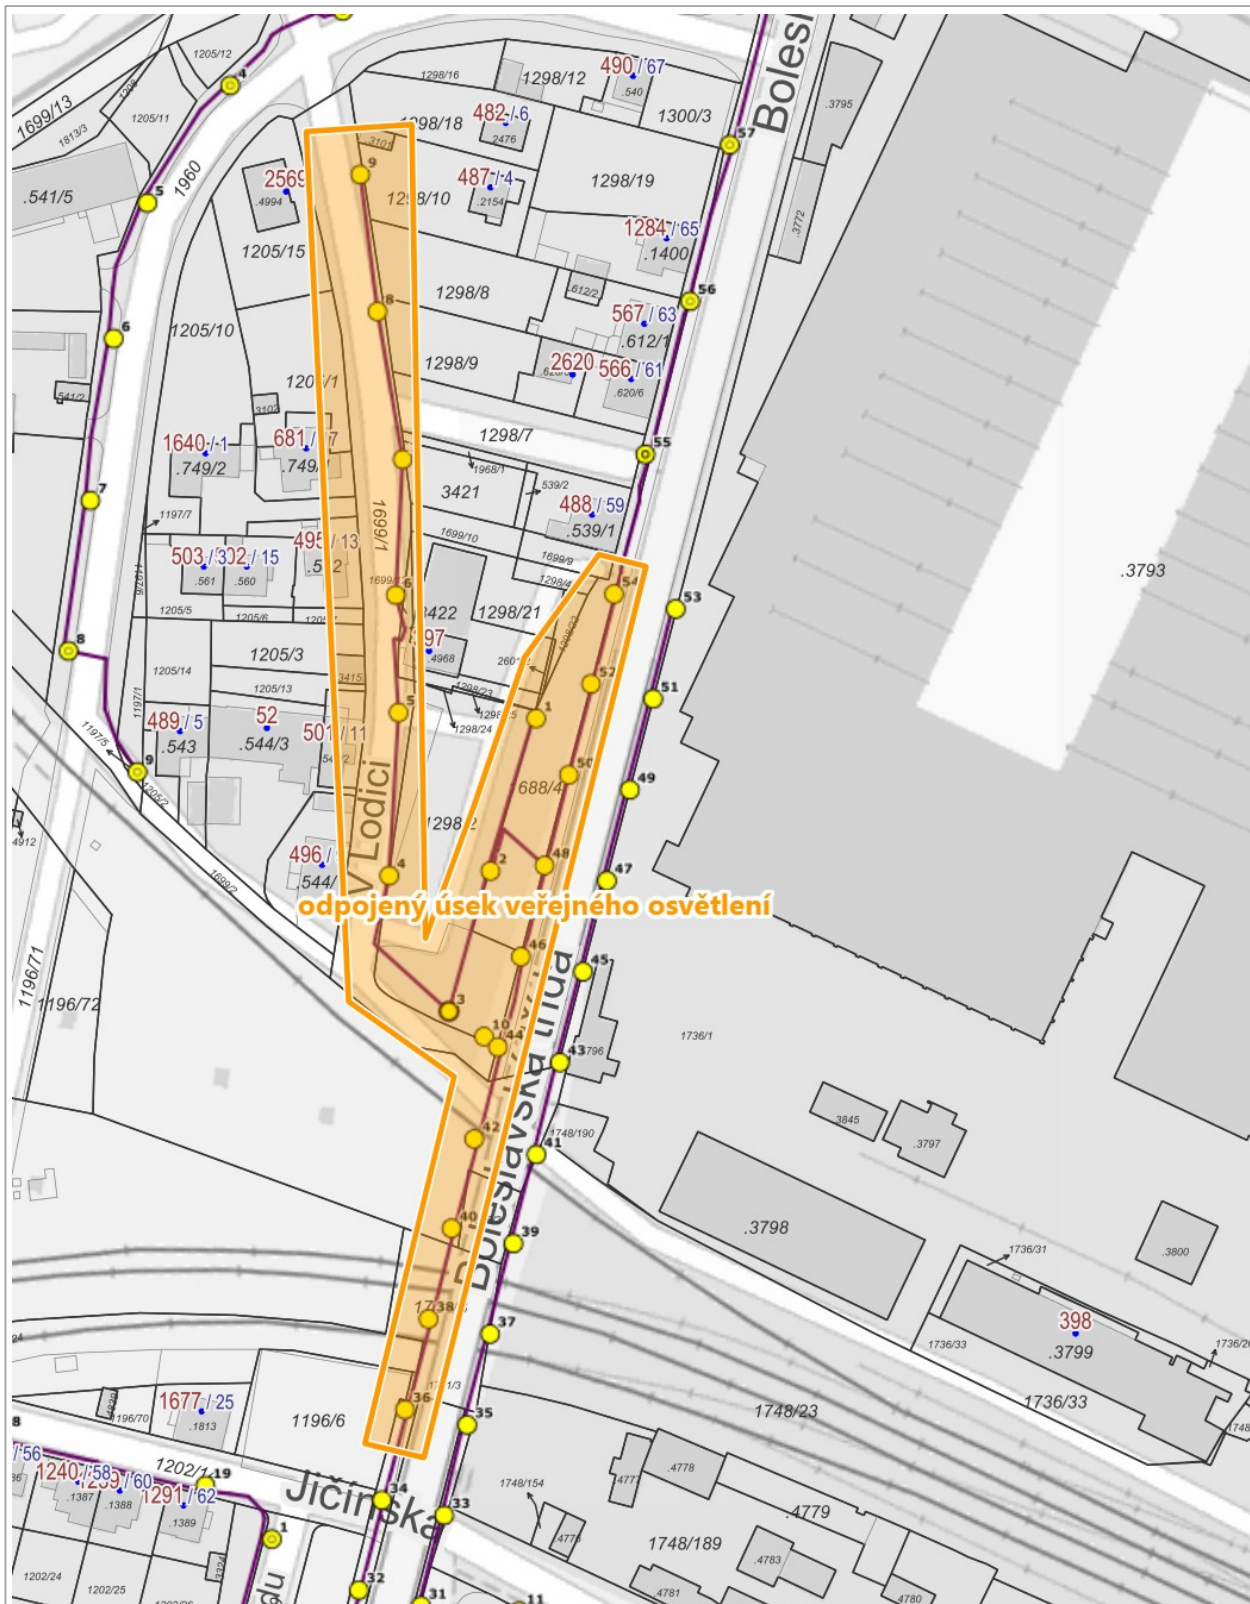

úsek bez veřejného osvětlení

Ondřej Vetešík

© Pripěvatelé OpenStreetMap, RÚIAN: © ČÚZK, Katastr: © ČÚZK

1 : 1 500
N